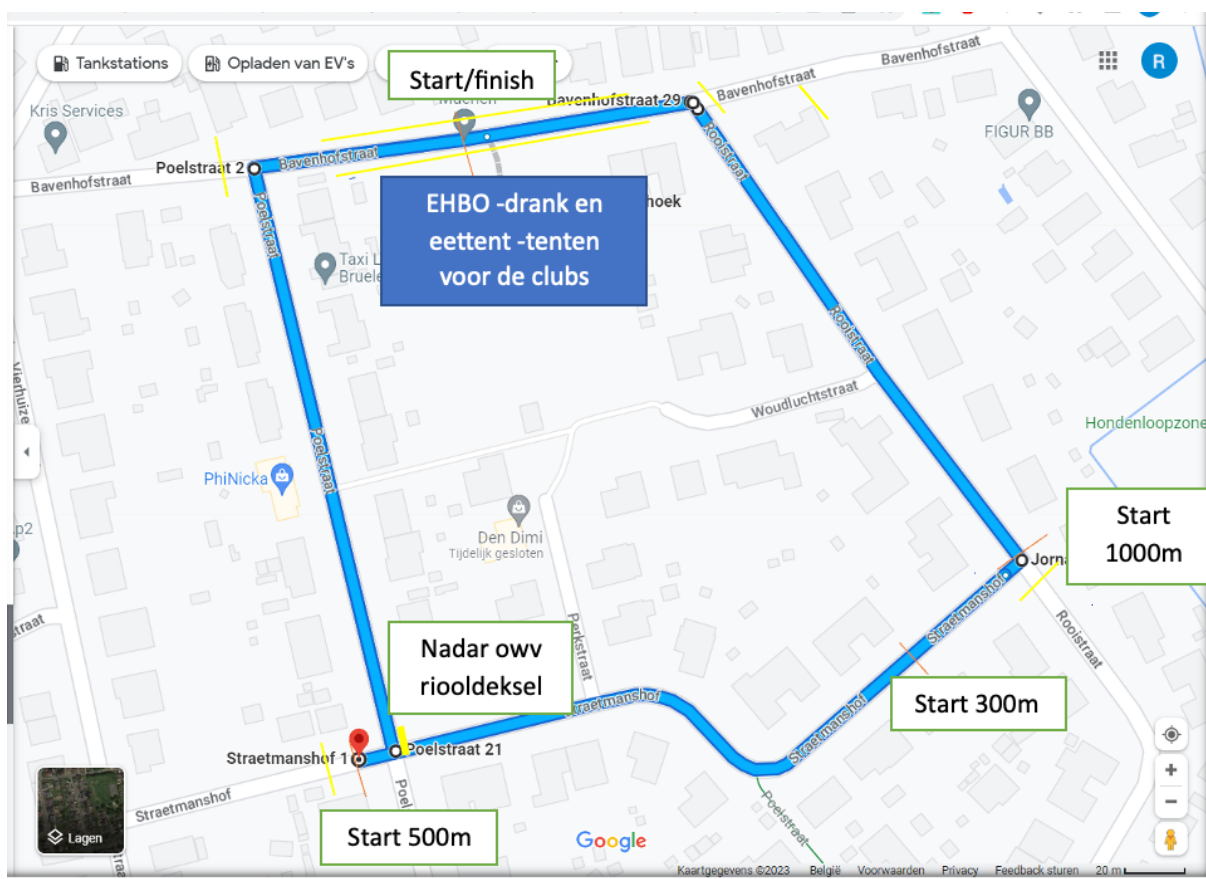

Belgisch Kampioenschap Skeelers op de weg Zondag 19 mei 2024

Locatie: wijk Kwadenhoek, Bavenhofstraat, Wilsele (Leuven)

Lengte van het parcours is 750 m.

Legende: nadars 

verschillende startlijnen 